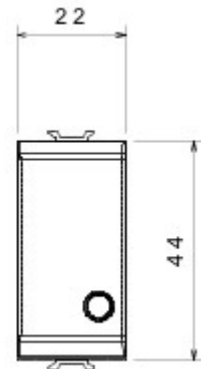

DIMENSIONAL