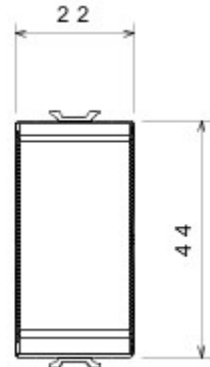

Wide range of control devices, sockets for power supply (conforming to national and international standards) signal pick-up, climate control, comfort management, technical alarm signalling and emergency lighting management. The ChoruSmart modular devices are available in five colours, glossy white, satin white, natural beige, satin black and lacquered titanium and in various sizes from 1/2, 1, 2 and 3 modules. Thanks to the mounting supports for rectangular, square and round boxes, endless combinations can be created with the ChoruSmart range of plates.

Categorie	Drukknop	Knop	Neutraal
Kleur	Natural satin beige	Omschrijving	1P NO - 16 A
Spanning	250 V AC	Standaard	EN 60669-1
Bestendigheid bij testspanning	2000 V bij 50 Hz gedurende 1 minuut	Isolatieweerstand	> 5 MOhm
Aansluitklemmen voor bekabeling	Met schroef	Verlengd bedrijf (aantal positiewijzigingen)	40.000 bij In 250 V AC cosφ=0,6
Thermospanning met kogel	125 °C	Gloeidraadproef	850 °C
Klemgreep op kabeltractie	> 50 N	Aanspanvermogen aansluitklem flexibele kabels (mm <sup>2</sup> )	min. 0,75 - max. 2x4
Aanspanvermogen aansluitklem starre kabels (mm <sup>2</sup> )	min. 0,5 - max. 2x2,5	Aantal modules	1
Materiaal	Technopolymeer	Electrocod	0130

### DIMENSIONAL