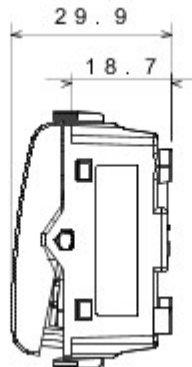

Wide range of control devices, sockets for power supply (conforming to national and international standards) signal pick-up, climate control, comfort management, technical alarm signalling and emergency lighting management. The ChoruSmart modular devices are available in five colours, glossy white, satin white, natural beige, satin black and lacquered titanium and in various sizes from 1/2, 1, 2 and 3 modules. Thanks to the mounting supports for rectangular, square and round boxes, endless combinations can be created with the ChoruSmart range of plates.

Categorie	Drukknop	Knop	Neutraal
Kleur	Natural satin beige	Omschrijving	1P NO - 16 A
Spanning	250 V AC	Standaard	EN 60669-1
Bestendigheid bij testspanning	2000 V bij 50 Hz gedurende 1 minuut	Isolatieweerstand	> 5 MOhm
Aansluitklemmen voor bekabeling	Met schroef	Verlengd bedrijf (aantal positiewijzigingen)	40.000 bij In 250 V AC cosφ=0,6
Thermospanning met kogel	125 °C	Gloeidraadproef	850 °C
Klemgreep op kabeltractie	> 50 N	Aanspanvermogen aansluitklem flexibele kabels (mm <sup>2</sup> )	min. 0,75 - max. 2x4
Aanspanvermogen aansluitklem starre kabels (mm <sup>2</sup> )	min. 0,5 - max. 2x2,5	Aantal modules	1
Materiaal	Technopolymeer	Electrocod	0130

### DIMENSIONAL