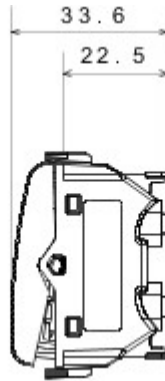

DIMENSIONAL