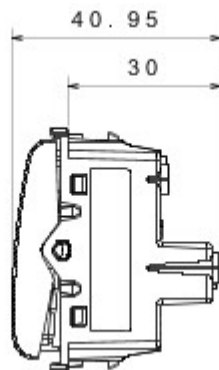

DIMENSIONAL