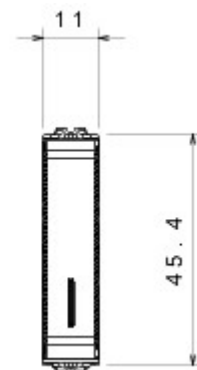

DIMENSIONAL