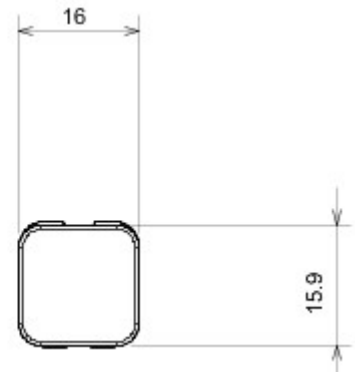

DIMENSIONAL

TECHNICAL SYMBOLOGY

STANDARDS/APPROVALS