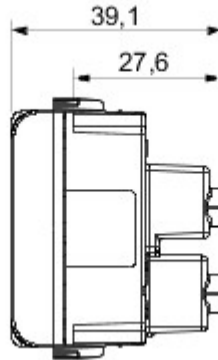

DIMENSIONAL