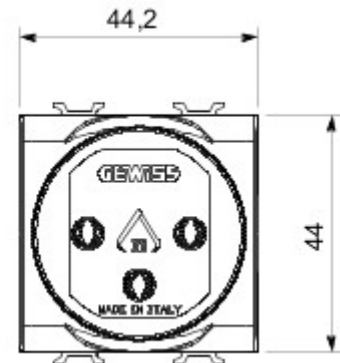

DIMENSIONAL

TECHNICAL SYMBOLOGY

STANDARDS/APPROVALS