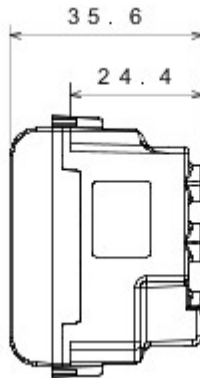

DIMENSIONAL