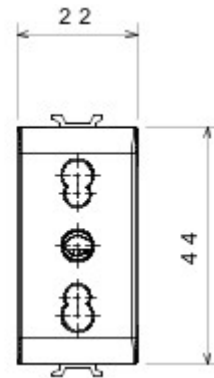

DIMENSIONAL