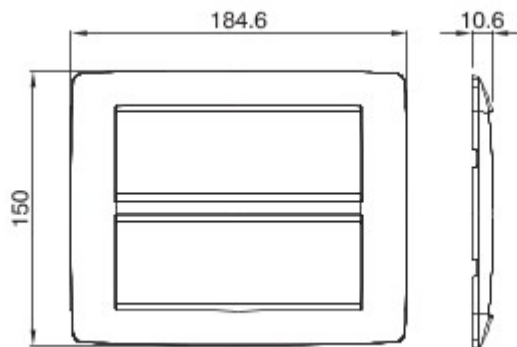

DIMENSIONAL

TECHNICAL SYMBOLOGY

STANDARDS/APPROVALS