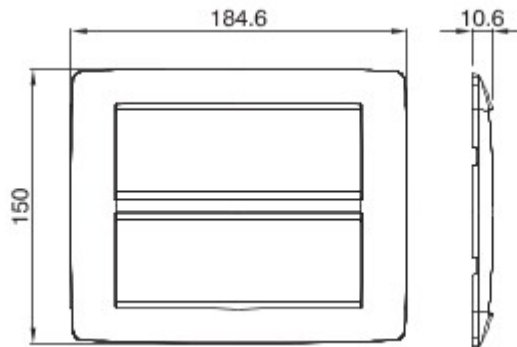

DIMENSIONAL

TECHNICAL SYMBOLOGY

STANDARDS/APPROVALS