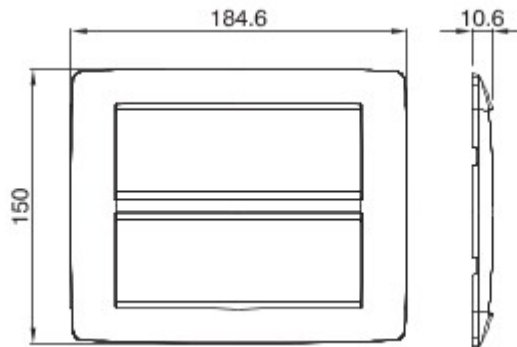

Serie platen voor de Chorus bekabelingstoestellen, in een groot aantal vormen, kleuren, materialen en afwerkingen. Inclusief zes verschillende vormen (ONE, GEO, LUX, ART, ICE en ICE Touch) voor rechthoekige dozen max. 12 modules en drie verschillende vormen (ONE International, GEO International en LUX International) geschikt voor ronde/vierkante dozen, in enkelvoudige of meervoudige horizontale/verticale modulaire uitvoering, van 2 max. 2+2+2+2 modules. Alle platen in de Chorus bekabelingstoestellen gebruiken dezelfde framehouders, zonder dat extra adapters nodig zijn. De serie omvat ook blinde platen, IP55 waterbestendige platen en zelfdragende platen voor profielen en panelen.

Serie	ONE	Omschrijving	6+6 openingen
Kleur	Wit	Materiaal	Technopolymeer
Afwerking	Glanzend	Voor steun-codes	GW16812
Gloeidraadproef	650 °C	Thermospanning met kogel	70 °C
Standaard	EN 60669-1	Electrocod	0110

### DIMENSIONAL