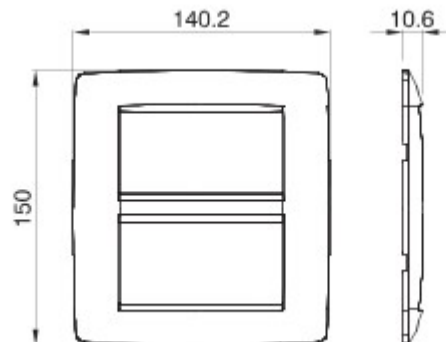

DIMENSIONAL

TECHNICAL SYMBOLOGY

STANDARDS/APPROVALS