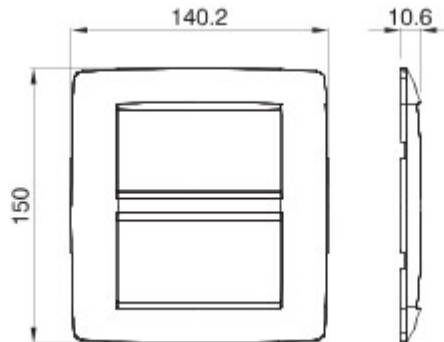

Serie platen voor de Chorus bekabelingstoestellen, in een groot aantal vormen, kleuren, materialen en afwerkingen. Inclusief zes verschillende vormen (ONE, GEO, LUX, ART, ICE en ICE Touch) voor rechthoekige dozen max. 12 modules en drie verschillende vormen (ONE International, GEO International en LUX International) geschikt voor ronde/vierkante dozen, in enkelvoudige of meervoudige horizontale/verticale modulaire uitvoering, van 2 max. 2+2+2+2 modules. Alle platen in de Chorus bekabelingstoestellen gebruiken dezelfde framehouders, zonder dat extra adapters nodig zijn. De serie omvat ook blinde platen, IP55 waterbestendige platen en zelfdragende platen voor profielen en panelen.

Serie	ONE	Omschrijving	4+4 stellen
Kleur	Titaan	Materiaal	Technopolymeer
Afwerking	Glanzend	Voor steun-codes	GW16808
Gloeidraadproef	650 °C	Thermospanning met kogel	70 °C
Standaard	EN 60669-1	Electrocod	0110

### DIMENSIONAL