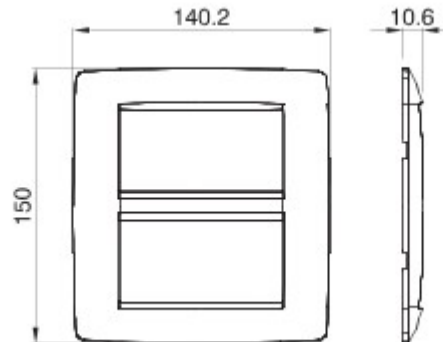

DIMENSIONAL

TECHNICAL SYMBOLOGY

STANDARDS/APPROVALS