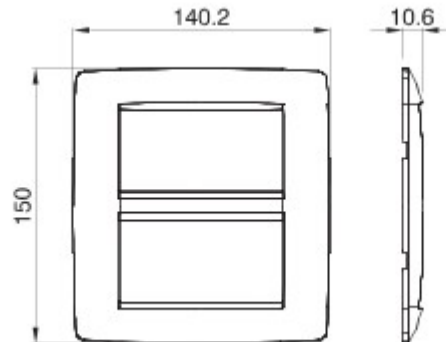

DIMENSIONAL

TECHNICAL SYMBOLOGY

STANDARDS/APPROVALS