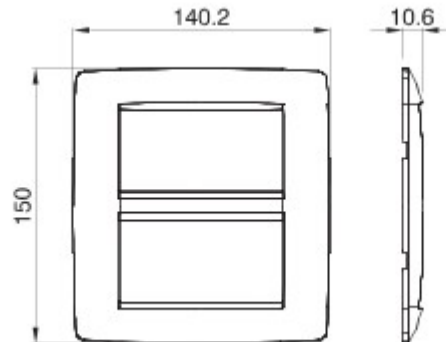

Serie platen voor de Chorus bekabelingstoestellen, in een groot aantal vormen, kleuren, materialen en afwerkingen. Inclusief zes verschillende vormen (ONE, GEO, LUX, ART, ICE en ICE Touch) voor rechthoekige dozen max. 12 modules en drie verschillende vormen (ONE International, GEO International en LUX International) geschikt voor ronde/vierkante dozen, in enkelvoudige of meervoudige horizontale/verticale modulaire uitvoering, van 2 max. 2+2+2+2 modules. Alle platen in de Chorus bekabelingstoestellen gebruiken dezelfde framehouders, zonder dat extra adapters nodig zijn. De serie omvat ook blinde platen, IP55 waterbestendige platen en zelfdragende platen voor profielen en panelen.

Serie	ONE	Omschrijving	4+4 stellen
Kleur	Wit	Materiaal	Technopolymeer
Afwerking	Glanzend	Voor steun-codes	GW16808
Gloeidraadproef	650 °C	Thermospanning met kogel	70 °C
Standaard	EN 60669-1	Electrocod	0110

### DIMENSIONAL