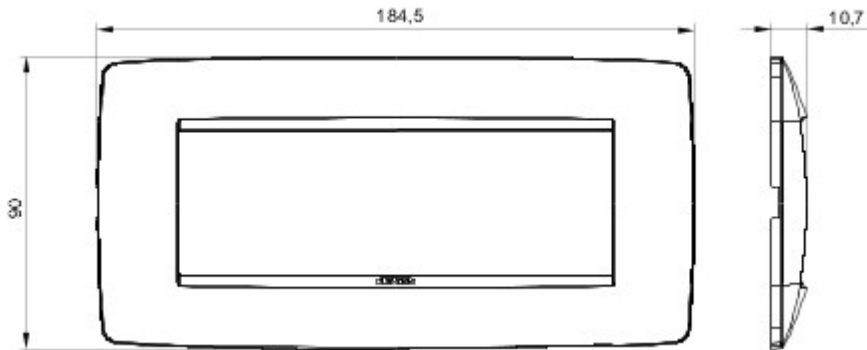

Serie platen voor de Chorus bekabelingstoestellen, in een groot aantal vormen, kleuren, materialen en afwerkingen. Inclusief zes verschillende vormen (ONE, GEO, LUX, ART, ICE en ICE Touch) voor rechthoekige dozen max. 12 modules en drie verschillende vormen (ONE International, GEO International en LUX International) geschikt voor ronde/vierkante dozen, in enkelvoudige of meervoudige horizontale/verticale modulaire uitvoering, van 2 max. 2+2+2+2 modules. Alle platen in de Chorus bekabelingstoestellen gebruiken dezelfde framehouders, zonder dat extra adapters nodig zijn. De serie omvat ook blinde platen, IP55 waterbestendige platen en zelfdragende platen voor profielen en panelen.

Serie	ONE	Omschrijving	6 stellen
Kleur	Teal	Materiaal	Technopolymeer
Afwerking	Ondoorzichtige afwerking	Voor steun-codes	GW16806
Gloeidraadproef	650 °C	Thermospanning met kogel	70 °C
Standaard	EN 60669-1	Electrocod	0110

### DIMENSIONAL