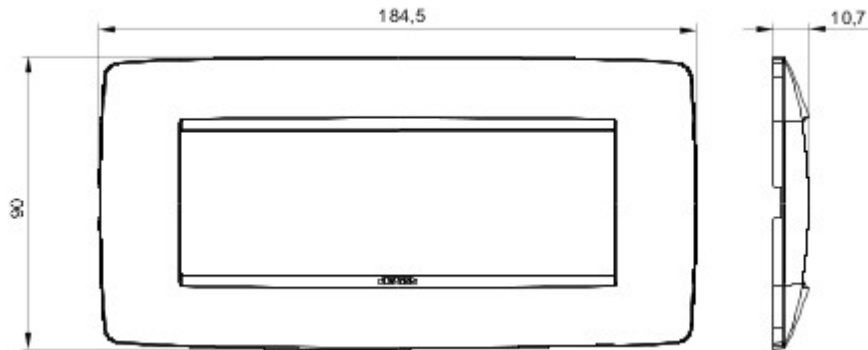

DIMENSIONAL

TECHNICAL SYMBOLOGY

STANDARDS/APPROVALS