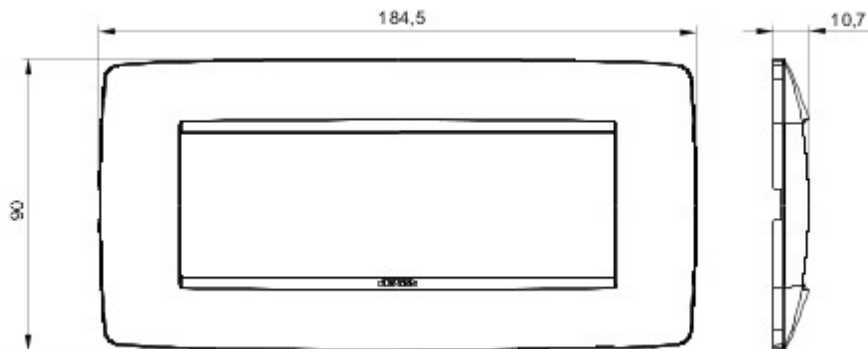

Serie platen voor de Chorus bekabelingstoestellen, in een groot aantal vormen, kleuren, materialen en afwerkingen. Inclusief zes verschillende vormen (ONE, GEO, LUX, ART, ICE en ICE Touch) voor rechthoekige dozen max. 12 modules en drie verschillende vormen (ONE International, GEO International en LUX International) geschikt voor ronde/vierkante dozen, in enkelvoudige of meervoudige horizontale/verticale modulaire uitvoering, van 2 max. 2+2+2+2 modules. Alle platen in de Chorus bekabelingstoestellen gebruiken dezelfde framehouders, zonder dat extra adapters nodig zijn. De serie omvat ook blinde platen, IP55 waterbestendige platen en zelfdragende platen voor profielen en panelen.

Serie	ONE	Omschrijving	6 stellen
Kleur	Titaan	Materiaal	Technopolymeer
Afwerking	Glanzend	Voor steun-codes	GW16806
Gloeidraadproef	650 °C	Thermospanning met kogel	70 °C
Standaard	EN 60669-1	Electrocod	0110

DIMENSIONAL

TECHNICAL SYMBOLOGY

STANDARDS/APPROVALS