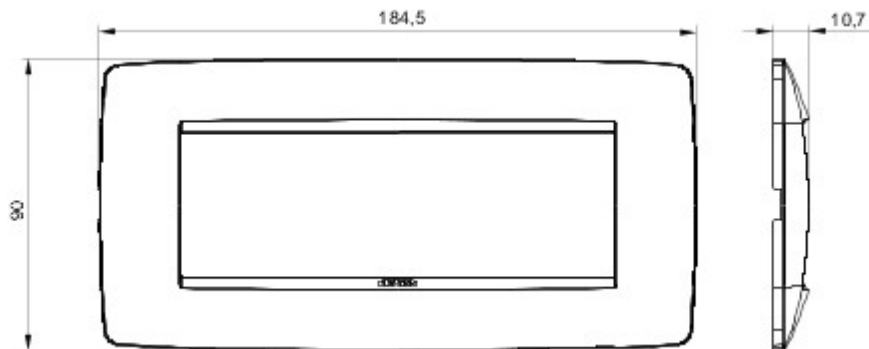

Serie platen voor de Chorus bekabelingstoestellen, in een groot aantal vormen, kleuren, materialen en afwerkingen. Inclusief zes verschillende vormen (ONE, GEO, LUX, ART, ICE en ICE Touch) voor rechthoekige dozen max. 12 modules en drie verschillende vormen (ONE International, GEO International en LUX International) geschikt voor ronde/vierkante dozen, in enkelvoudige of meervoudige horizontale/verticale modulaire uitvoering, van 2 max. 2+2+2+2 modules. Alle platen in de Chorus bekabelingstoestellen gebruiken dezelfde framehouders, zonder dat extra adapters nodig zijn. De serie omvat ook blinde platen, IP55 waterbestendige platen en zelfdragende platen voor profielen en panelen.

Serie	ONE	Omschrijving	6 stellen
Kleur	Goud	Materiaal	Technopolymeer
Afwerking	Ondoorzichtige afwerking	Voor steun-codes	GW16806
Gloeidraadproef	650 °C	Thermospanning met kogel	70 °C
Standaard	EN 60669-1	Electrocod	0110

### DIMENSIONAL