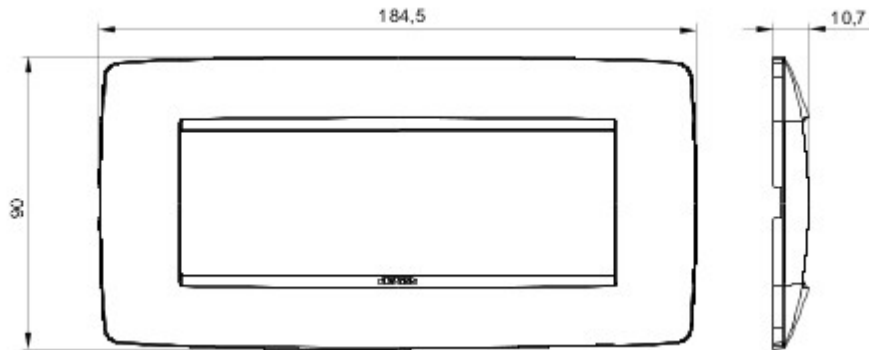

Serie platen voor de Chorus bekabelingstoestellen, in een groot aantal vormen, kleuren, materialen en afwerkingen. Inclusief zes verschillende vormen (ONE, GEO, LUX, ART, ICE en ICE Touch) voor rechthoekige dozen max. 12 modules en drie verschillende vormen (ONE International, GEO International en LUX International) geschikt voor ronde/vierkante dozen, in enkelvoudige of meervoudige horizontale/verticale modulaire uitvoering, van 2 max. 2+2+2+2 modules. Alle platen in de Chorus bekabelingstoestellen gebruiken dezelfde framehouders, zonder dat extra adapters nodig zijn. De serie omvat ook blinde platen, IP55 waterbestendige platen en zelfdragende platen voor profielen en panelen.

Serie	ONE	Omschrijving	6 stellen
Kleur	Natural satin beige	Materiaal	Technopolymeer
Afwerking	Ondoorzichtige afwerking	Voor steun-codes	GW16806
Gloeidraadproef	650 °C	Thermospanning met kogel	70 °C
Standaard	EN 60669-1	Electrocod	0110

### DIMENSIONAL