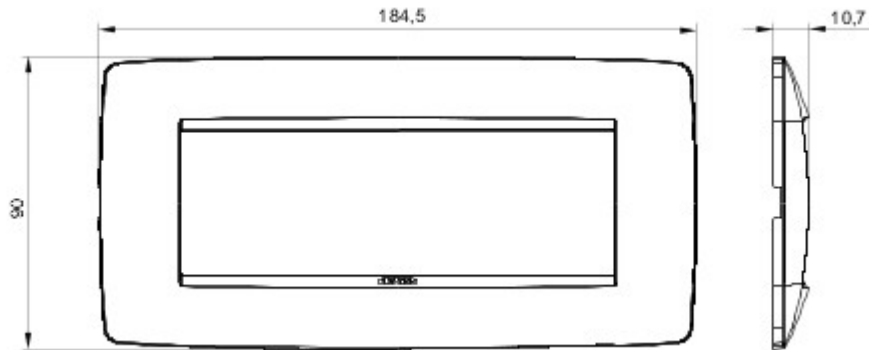

Serie platen voor de Chorus bekabelingstoestellen, in een groot aantal vormen, kleuren, materialen en afwerkingen. Inclusief zes verschillende vormen (ONE, GEO, LUX, ART, ICE en ICE Touch) voor rechthoekige dozen max. 12 modules en drie verschillende vormen (ONE International, GEO International en LUX International) geschikt voor ronde/vierkante dozen, in enkelvoudige of meervoudige horizontale/verticale modulaire uitvoering, van 2 max. 2+2+2+2 modules. Alle platen in de Chorus bekabelingstoestellen gebruiken dezelfde framehouders, zonder dat extra adapters nodig zijn. De serie omvat ook blinde platen, IP55 waterbestendige platen en zelfdragende platen voor profielen en panelen.

Serie	ONE	Omschrijving	6 stellen
Kleur	Tuscan red	Materiaal	Technopolymeer
Afwerking	Ondoorzichtige afwerking	Voor steun-codes	GW16806
Gloeidraadproef	650 °C	Thermospanning met kogel	70 °C
Standaard	EN 60669-1	Electrocod	0110

### DIMENSIONAL