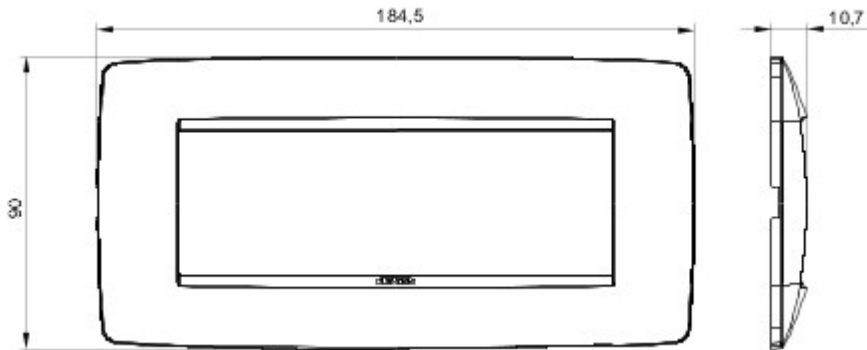

Serie platen voor de Chorus bekabelingstoestellen, in een groot aantal vormen, kleuren, materialen en afwerkingen. Inclusief zes verschillende vormen (ONE, GEO, LUX, ART, ICE en ICE Touch) voor rechthoekige dozen max. 12 modules en drie verschillende vormen (ONE International, GEO International en LUX International) geschikt voor ronde/vierkante dozen, in enkelvoudige of meervoudige horizontale/verticale modulaire uitvoering, van 2 max. 2+2+2+2 modules. Alle platen in de Chorus bekabelingstoestellen gebruiken dezelfde framehouders, zonder dat extra adapters nodig zijn. De serie omvat ook blinde platen, IP55 waterbestendige platen en zelfdragende platen voor profielen en panelen.

Serie	ONE	Omschrijving	6 stellen
Kleur	Tonerzwart	Materiaal	Technopolymeer
Afwerking	Glanzend	Voor steun-codes	GW16806
Gloeidraadproef	650 °C	Thermospanning met kogel	70 °C
Standaard	EN 60669-1	Electrocod	0110

DIMENSIONAL

TECHNICAL SYMBOLOGY

STANDARDS/APPROVALS