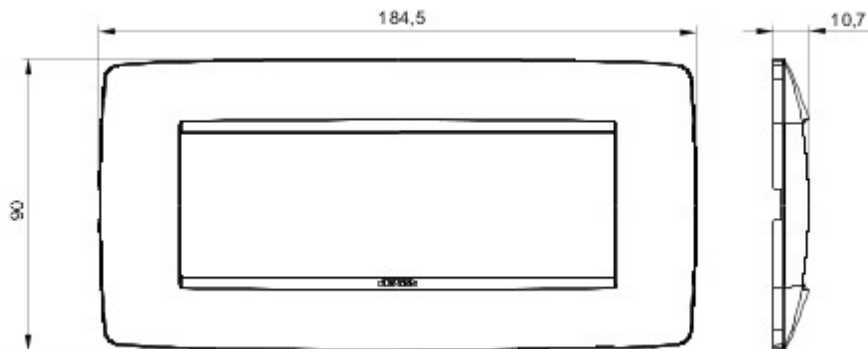

DIMENSIONAL

TECHNICAL SYMBOLOGY

STANDARDS/APPROVALS