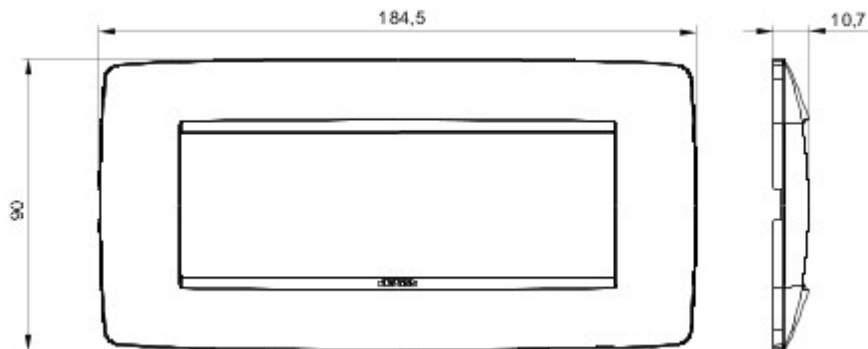

Serie platen voor de Chorus bekabelingstoestellen, in een groot aantal vormen, kleuren, materialen en afwerkingen. Inclusief zes verschillende vormen (ONE, GEO, LUX, ART, ICE en ICE Touch) voor rechthoekige dozen max. 12 modules en drie verschillende vormen (ONE International, GEO International en LUX International) geschikt voor ronde/vierkante dozen, in enkelvoudige of meervoudige horizontale/verticale modulaire uitvoering, van 2 max. 2+2+2+2 modules. Alle platen in de Chorus bekabelingstoestellen gebruiken dezelfde framehouders, zonder dat extra adapters nodig zijn. De serie omvat ook blinde platen, IP55 waterbestendige platen en zelfdragende platen voor profielen en panelen.

Serie	ONE	Omschrijving	6 stellen
Kleur	Hennep	Materiaal	Technopolymeer
Afwerking	Glanzend	Voor steun-codes	GW16806
Gloeidraadproef	650 °C	Thermospanning met kogel	70 °C
Standaard	EN 60669-1	Electrocod	0110

DIMENSIONAL

TECHNICAL SYMBOLOGY

STANDARDS/APPROVALS