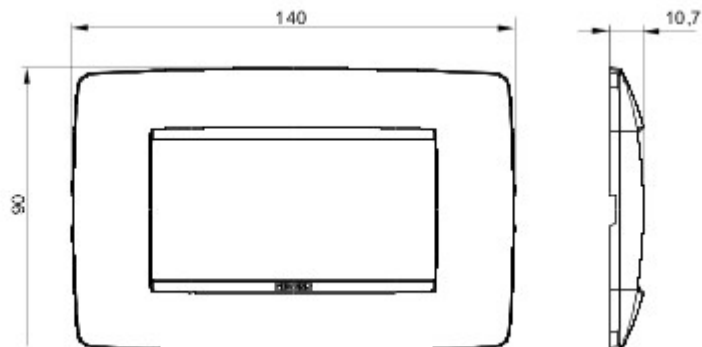

Serie platen voor de Chorus bekabelingstoestellen, in een groot aantal vormen, kleuren, materialen en afwerkingen. Inclusief zes verschillende vormen (ONE, GEO, LUX, ART, ICE en ICE Touch) voor rechthoekige dozen max. 12 modules en drie verschillende vormen (ONE International, GEO International en LUX International) geschikt voor ronde/vierkante dozen, in enkelvoudige of meervoudige horizontale/verticale modulaire uitvoering, van 2 max. 2+2+2+2 modules. Alle platen in de Chorus bekabelingstoestellen gebruiken dezelfde framehouders, zonder dat extra adapters nodig zijn. De serie omvat ook blinde platen, IP55 waterbestendige platen en zelfdragende platen voor profielen en panelen.

Serie	ONE	Omschrijving	4 stellen
Kleur	Teal	Materiaal	Technopolymeer
Afwerking	Ondoorzichtige afwerking	Voor steun-codes	GW16804, GW16804N
Gloeidraadproef	650 °C	Thermospanning met kogel	70 °C
Standaard	EN 60669-1	Electrocod	0110

DIMENSIONAL

TECHNICAL SYMBOLOGY

STANDARDS/APPROVALS