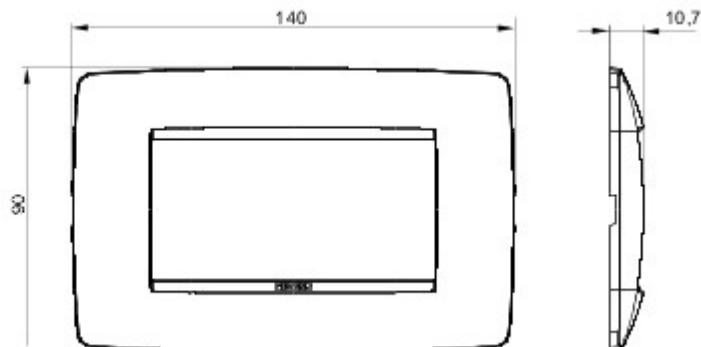

Serie platen voor de Chorus bekabelingstoestellen, in een groot aantal vormen, kleuren, materialen en afwerkingen. Inclusief zes verschillende vormen (ONE, GEO, LUX, ART, ICE en ICE Touch) voor rechthoekige dozen max. 12 modules en drie verschillende vormen (ONE International, GEO International en LUX International) geschikt voor ronde/vierkante dozen, in enkelvoudige of meervoudige horizontale/verticale modulaire uitvoering, van 2 max. 2+2+2+2 modules. Alle platen in de Chorus bekabelingstoestellen gebruiken dezelfde framehouders, zonder dat extra adapters nodig zijn. De serie omvat ook blinde platen, IP55 waterbestendige platen en zelfdragende platen voor profielen en panelen.

Serie	ONE	Omschrijving	4 stellen
Kleur	Soft copper	Materiaal	Technopolymeer
Afwerking	Ondoorzichtige afwerking	Voor steun-codes	GW16804, GW16804N
Gloeidraadproef	650 °C	Thermospanning met kogel	70 °C
Standaard	EN 60669-1	Electrocod	0110

DIMENSIONAL

TECHNICAL SYMBOLOGY

STANDARDS/APPROVALS