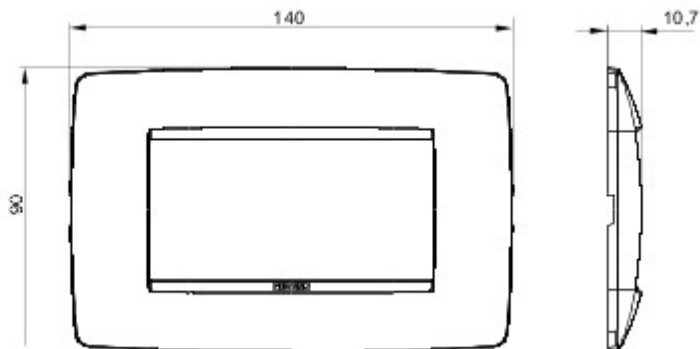

Serie platen voor de Chorus bekabelingstoestellen, in een groot aantal vormen, kleuren, materialen en afwerkingen. Inclusief zes verschillende vormen (ONE, GEO, LUX, ART, ICE en ICE Touch) voor rechthoekige dozen max. 12 modules en drie verschillende vormen (ONE International, GEO International en LUX International) geschikt voor ronde/vierkante dozen, in enkelvoudige of meervoudige horizontale/verticale modulaire uitvoering, van 2 max. 2+2+2+2 modules. Alle platen in de Chorus bekabelingstoestellen gebruiken dezelfde framehouders, zonder dat extra adapters nodig zijn. De serie omvat ook blinde platen, IP55 waterbestendige platen en zelfdragende platen voor profielen en panelen.

Serie	ONE	Omschrijving	4 stellen
Kleur	Wit	Materiaal	Technopolymeer
Afwerking	Ondoorzichtige afwerking	Voor steun-codes	GW16804, GW16804N
Gloeidraadproef	650 °C	Thermospanning met kogel	70 °C
Standaard	EN 60669-1	Electrocod	0110

### DIMENSIONAL