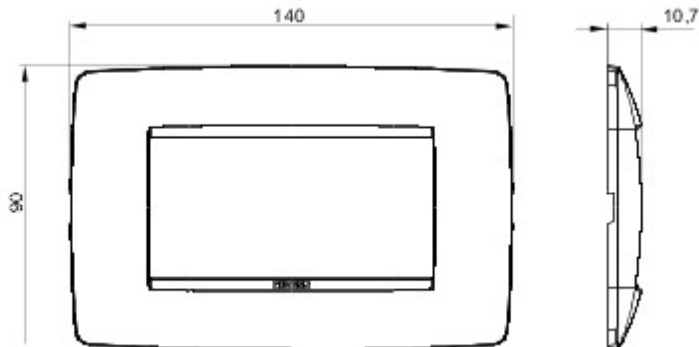

Serie platen voor de Chorus bekabelingstoestellen, in een groot aantal vormen, kleuren, materialen en afwerkingen. Inclusief zes verschillende vormen (ONE, GEO, LUX, ART, ICE en ICE Touch) voor rechthoekige dozen max. 12 modules en drie verschillende vormen (ONE International, GEO International en LUX International) geschikt voor ronde/vierkante dozen, in enkelvoudige of meervoudige horizontale/verticale modulaire uitvoering, van 2 max. 2+2+2+2 modules. Alle platen in de Chorus bekabelingstoestellen gebruiken dezelfde framehouders, zonder dat extra adapters nodig zijn. De serie omvat ook blinde platen, IP55 waterbestendige platen en zelfdragende platen voor profielen en panelen.

Serie	ONE	Omschrijving	4 stellen
Kleur	Goud	Materiaal	Technopolymeer
Afwerking	Ondoorzichtige afwerking	Voor steun-codes	GW16804, GW16804N
Gloeidraadproef	650 °C	Thermospanning met kogel	70 °C
Standaard	EN 60669-1	Electrocod	0110

DIMENSIONAL

TECHNICAL SYMBOLOGY

STANDARDS/APPROVALS