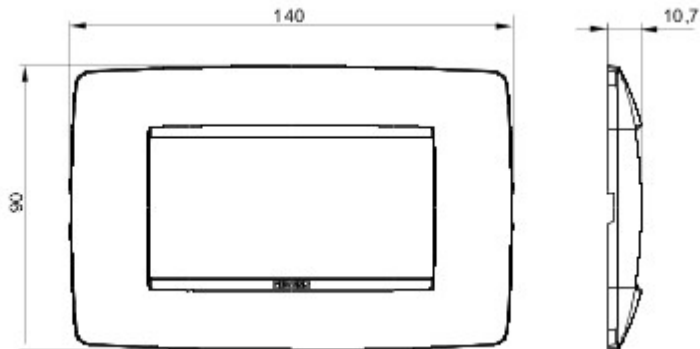

Serie platen voor de Chorus bekabelingstoestellen, in een groot aantal vormen, kleuren, materialen en afwerkingen. Inclusief zes verschillende vormen (ONE, GEO, LUX, ART, ICE en ICE Touch) voor rechthoekige dozen max. 12 modules en drie verschillende vormen (ONE International, GEO International en LUX International) geschikt voor ronde/vierkante dozen, in enkelvoudige of meervoudige horizontale/verticale modulaire uitvoering, van 2 max. 2+2+2+2 modules. Alle platen in de Chorus bekabelingstoestellen gebruiken dezelfde framehouders, zonder dat extra adapters nodig zijn. De serie omvat ook blinde platen, IP55 waterbestendige platen en zelfdragende platen voor profielen en panelen.

Serie	ONE	Omschrijving	4 stellen
Kleur	Tonerzwart	Materiaal	Technopolymeer
Afwerking	Glanzend	Voor steun-codes	GW16804, GW16804N
Gloeidraadproef	650 °C	Thermospanning met kogel	70 °C
Standaard	EN 60669-1	Electrocod	0110

### DIMENSIONAL