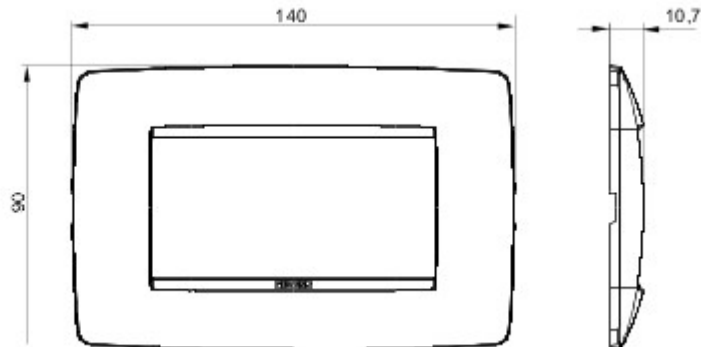

Serie platen voor de Chorus bekabelingstoestellen, in een groot aantal vormen, kleuren, materialen en afwerkingen. Inclusief zes verschillende vormen (ONE, GEO, LUX, ART, ICE en ICE Touch) voor rechthoekige dozen max. 12 modules en drie verschillende vormen (ONE International, GEO International en LUX International) geschikt voor ronde/vierkante dozen, in enkelvoudige of meervoudige horizontale/verticale modulaire uitvoering, van 2 max. 2+2+2+2 modules. Alle platen in de Chorus bekabelingstoestellen gebruiken dezelfde framehouders, zonder dat extra adapters nodig zijn. De serie omvat ook blinde platen, IP55 waterbestendige platen en zelfdragende platen voor profielen en panelen.

Serie	ONE	Omschrijving	4 stellen
Kleur	Hennep	Materiaal	Technopolymeer
Afwerking	Glanzend	Voor steun-codes	GW16804, GW16804N
Gloeidraadproef	650 °C	Thermospanning met kogel	70 °C
Standaard	EN 60669-1	Electrocod	0110

### DIMENSIONAL