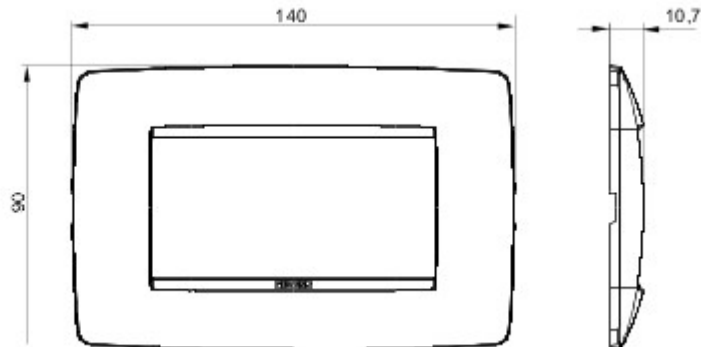

DIMENSIONAL

TECHNICAL SYMBOLOGY

STANDARDS/APPROVALS