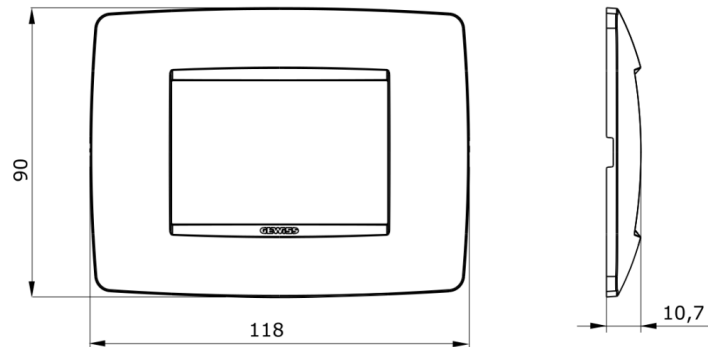

Serie platen voor de Chorus bekabelingstoestellen, in een groot aantal vormen, kleuren, materialen en afwerkingen. Inclusief zes verschillende vormen (ONE, GEO, LUX, ART, ICE en ICE Touch) voor rechthoekige dozen max. 12 modules en drie verschillende vormen (ONE International, GEO International en LUX International) geschikt voor ronde/vierkante dozen, in enkelvoudige of meervoudige horizontale/verticale modulaire uitvoering, van 2 max. 2+2+2+2 modules. Alle platen in de Chorus bekabelingstoestellen gebruiken dezelfde framehouders, zonder dat extra adapters nodig zijn. De serie omvat ook blinde platen, IP55 waterbestendige platen en zelfdragende platen voor profielen en panelen.

Serie	ONE	Omschrijving	3 stellen
Kleur	Soft copper	Materiaal	Technopolymeer
Afwerking	Ondoorzichtige afwerking	Voor steun-codes	GW16803, GW16803N
Gloeidraadproef	650 °C	Thermospanning met kogel	70 °C
Standaard	EN 60669-1	Electrocod	0110

### DIMENSIONAL