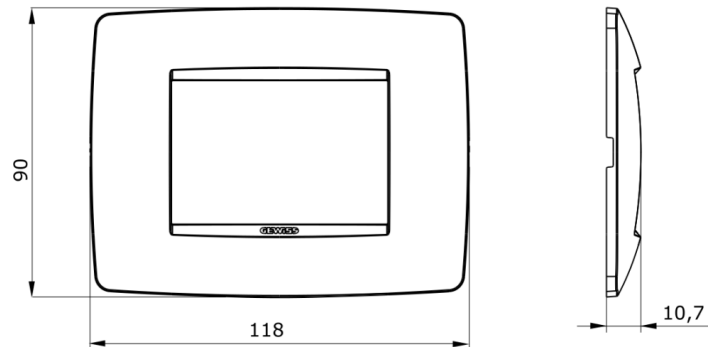

Serie platen voor de Chorus bekabelingstoestellen, in een groot aantal vormen, kleuren, materialen en afwerkingen. Inclusief zes verschillende vormen (ONE, GEO, LUX, ART, ICE en ICE Touch) voor rechthoekige dozen max. 12 modules en drie verschillende vormen (ONE International, GEO International en LUX International) geschikt voor ronde/vierkante dozen, in enkelvoudige of meervoudige horizontale/verticale modulaire uitvoering, van 2 max. 2+2+2+2 modules. Alle platen in de Chorus bekabelingstoestellen gebruiken dezelfde framehouders, zonder dat extra adapters nodig zijn. De serie omvat ook blinde platen, IP55 waterbestendige platen en zelfdragende platen voor profielen en panelen.

Serie	ONE	Omschrijving	3 stellen
Kleur	Wit	Materiaal	Technopolymeer
Afwerking	Ondoorzichtige afwerking	Voor steun-codes	GW16803, GW16803N
Gloeidraadproef	650 °C	Thermospanning met kogel	70 °C
Standaard	EN 60669-1	Electrocod	0110

### DIMENSIONAL