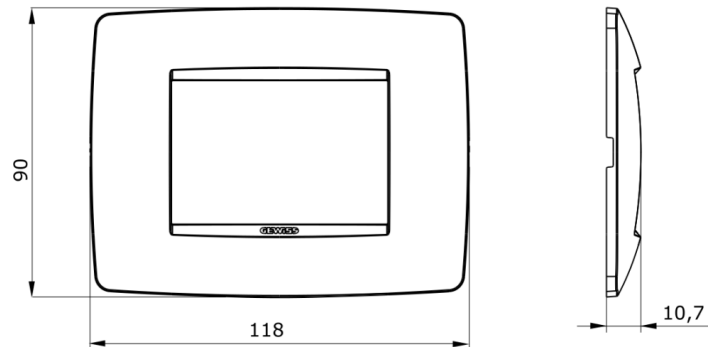

Serie platen voor de Chorus bekabelingstoestellen, in een groot aantal vormen, kleuren, materialen en afwerkingen. Inclusief zes verschillende vormen (ONE, GEO, LUX, ART, ICE en ICE Touch) voor rechthoekige dozen max. 12 modules en drie verschillende vormen (ONE International, GEO International en LUX International) geschikt voor ronde/vierkante dozen, in enkelvoudige of meervoudige horizontale/verticale modulaire uitvoering, van 2 max. 2+2+2+2 modules. Alle platen in de Chorus bekabelingstoestellen gebruiken dezelfde framehouders, zonder dat extra adapters nodig zijn. De serie omvat ook blinde platen, IP55 waterbestendige platen en zelfdragende platen voor profielen en panelen.

Serie	ONE	Omschrijving	3 stellen
Kleur	Goud	Materiaal	Technopolymeer
Afwerking	Ondoorzichtige afwerking	Voor steun-codes	GW16803, GW16803N
Gloeidraadproef	650 °C	Thermospanning met kogel	70 °C
Standaard	EN 60669-1	Electrocod	0110

### DIMENSIONAL