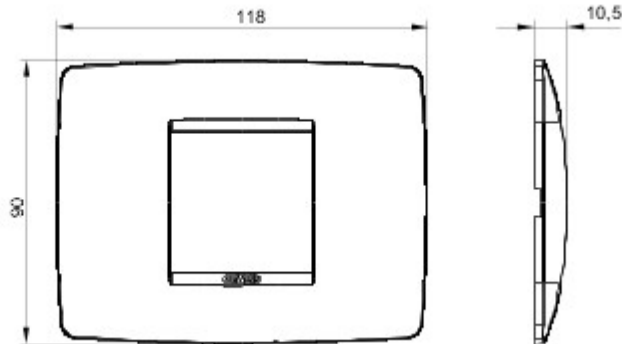

DIMENSIONAL

TECHNICAL SYMBOLOGY

STANDARDS/APPROVALS