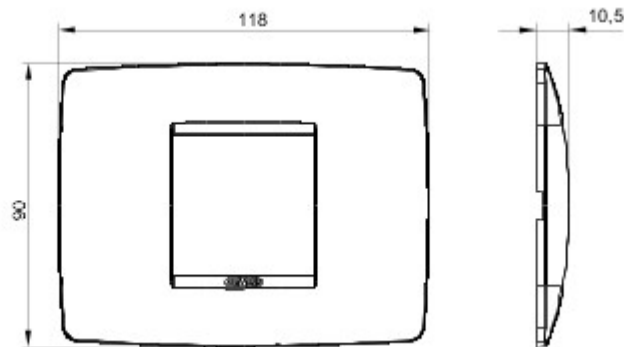

DIMENSIONAL

TECHNICAL SYMBOLOGY

STANDARDS/APPROVALS