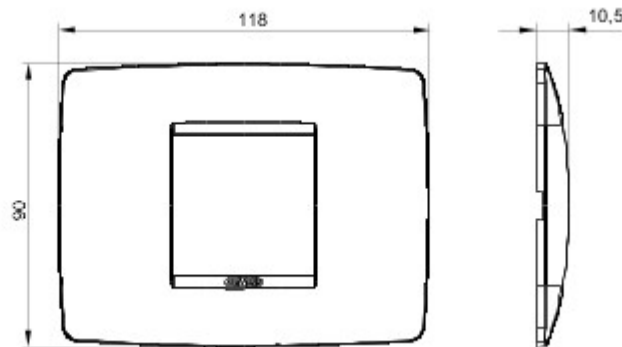

Serie platen voor de Chorus bekabelingstoestellen, in een groot aantal vormen, kleuren, materialen en afwerkingen. Inclusief zes verschillende vormen (ONE, GEO, LUX, ART, ICE en ICE Touch) voor rechthoekige dozen max. 12 modules en drie verschillende vormen (ONE International, GEO International en LUX International) geschikt voor ronde/vierkante dozen, in enkelvoudige of meervoudige horizontale/verticale modulaire uitvoering, van 2 max. 2+2+2+2 modules. Alle platen in de Chorus bekabelingstoestellen gebruiken dezelfde framehouders, zonder dat extra adapters nodig zijn. De serie omvat ook blinde platen, IP55 waterbestendige platen en zelfdragende platen voor profielen en panelen.

Serie	ONE	Omschrijving	2 stellen
Kleur	Natural satin beige	Materiaal	Technopolymeer
Afwerking	Ondoorzichtige afwerking	Voor steun-codes	GW16802, GW16803, GW16803N
Gloeidraadproef	650 °C	Thermospanning met kogel	70 °C
Standaard	EN 60669-1	Electrocod	0110

### DIMENSIONAL