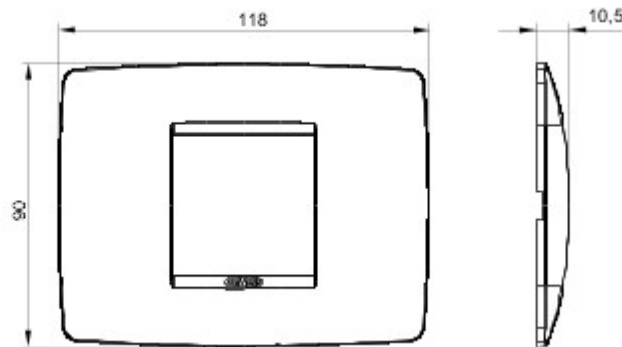

DIMENSIONAL

TECHNICAL SYMBOLOGY

STANDARDS/APPROVALS