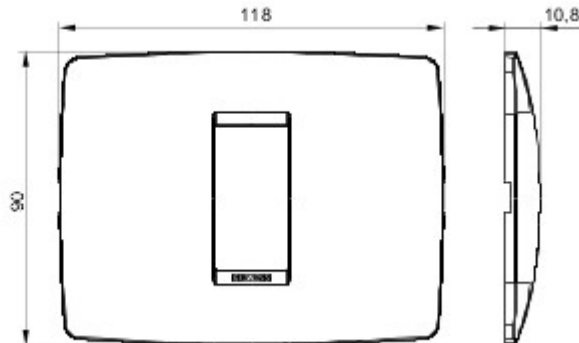

Serie platen voor de Chorus bekabelingstoestellen, in een groot aantal vormen, kleuren, materialen en afwerkingen. Inclusief zes verschillende vormen (ONE, GEO, LUX, ART, ICE en ICE Touch) voor rechthoekige dozen max. 12 modules en drie verschillende vormen (ONE International, GEO International en LUX International) geschikt voor ronde/vierkante dozen, in enkelvoudige of meervoudige horizontale/verticale modulaire uitvoering, van 2 max. 2+2+2+2 modules. Alle platen in de Chorus bekabelingstoestellen gebruiken dezelfde framehouders, zonder dat extra adapters nodig zijn. De serie omvat ook blinde platen, IP55 waterbestendige platen en zelfdragende platen voor profielen en panelen.

Serie	ONE	Omschrijving	1 stel
Kleur	Teal	Materiaal	Technopolymeer
Afwerking	Ondoorzichtige afwerking	Voor steun-codes	GW16802, GW16803, GW16803N
Gloeidraadproef	650 °C	Thermospanning met kogel	70 °C
Standaard	EN 60669-1	Electrocod	0110

### DIMENSIONAL