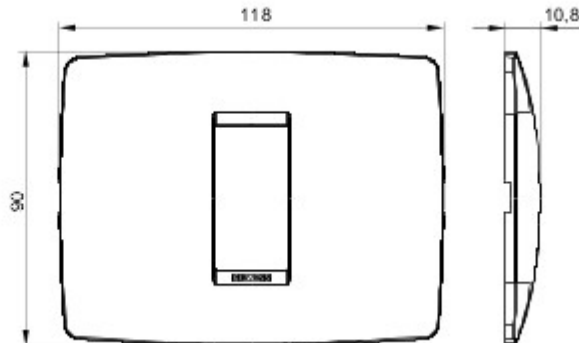

Serie platen voor de Chorus bekabelingstoestellen, in een groot aantal vormen, kleuren, materialen en afwerkingen. Inclusief zes verschillende vormen (ONE, GEO, LUX, ART, ICE en ICE Touch) voor rechthoekige dozen max. 12 modules en drie verschillende vormen (ONE International, GEO International en LUX International) geschikt voor ronde/vierkante dozen, in enkelvoudige of meervoudige horizontale/verticale modulaire uitvoering, van 2 max. 2+2+2+2 modules. Alle platen in de Chorus bekabelingstoestellen gebruiken dezelfde framehouders, zonder dat extra adapters nodig zijn. De serie omvat ook blinde platen, IP55 waterbestendige platen en zelfdragende platen voor profielen en panelen.

Serie	ONE	Omschrijving	1 stel
Kleur	Wit	Materiaal	Technopolymeer
Afwerking	Ondoorzichtige afwerking	Voor steun-codes	GW16802, GW16803, GW16803N
Gloeidraadproef	650 °C	Thermospanning met kogel	70 °C
Standaard	EN 60669-1	Electrocod	0110

### DIMENSIONAL