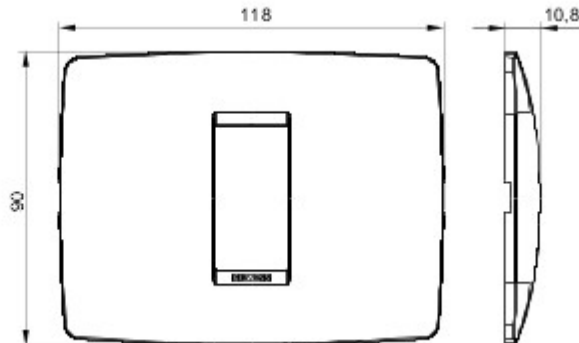

DIMENSIONAL

TECHNICAL SYMBOLOGY

STANDARDS/APPROVALS