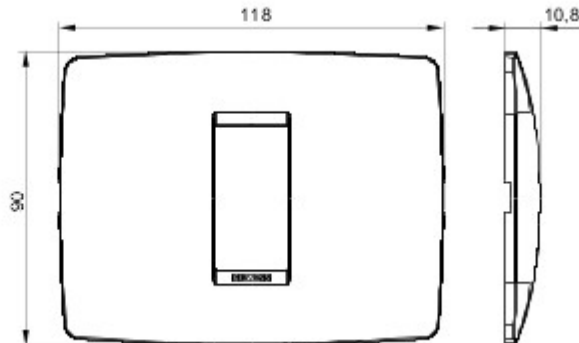

Serie platen voor de Chorus bekabelingstoestellen, in een groot aantal vormen, kleuren, materialen en afwerkingen. Inclusief zes verschillende vormen (ONE, GEO, LUX, ART, ICE en ICE Touch) voor rechthoekige dozen max. 12 modules en drie verschillende vormen (ONE International, GEO International en LUX International) geschikt voor ronde/vierkante dozen, in enkelvoudige of meervoudige horizontale/verticale modulaire uitvoering, van 2 max. 2+2+2+2 modules. Alle platen in de Chorus bekabelingstoestellen gebruiken dezelfde framehouders, zonder dat extra adapters nodig zijn. De serie omvat ook blinde platen, IP55 waterbestendige platen en zelfdragende platen voor profielen en panelen.

Serie	ONE	Omschrijving	1 stel
Kleur	Natural satin beige	Materiaal	Technopolymeer
Afwerking	Ondoorzichtige afwerking	Voor steun-codes	GW16802, GW16803, GW16803N
Gloeidraadproef	650 °C	Thermospanning met kogel	70 °C
Standaard	EN 60669-1	Electrocod	0110

### DIMENSIONAL