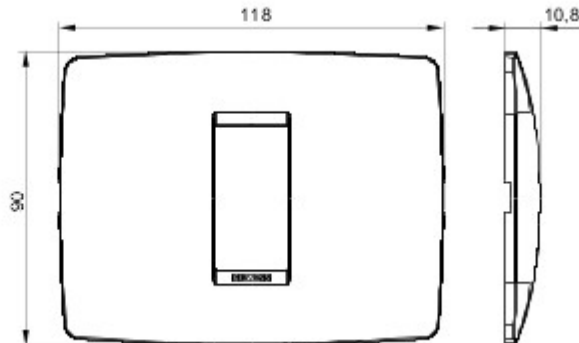

Serie platen voor de Chorus bekabelingstoestellen, in een groot aantal vormen, kleuren, materialen en afwerkingen. Inclusief zes verschillende vormen (ONE, GEO, LUX, ART, ICE en ICE Touch) voor rechthoekige dozen max. 12 modules en drie verschillende vormen (ONE International, GEO International en LUX International) geschikt voor ronde/vierkante dozen, in enkelvoudige of meervoudige horizontale/verticale modulaire uitvoering, van 2 max. 2+2+2+2 modules. Alle platen in de Chorus bekabelingstoestellen gebruiken dezelfde framehouders, zonder dat extra adapters nodig zijn. De serie omvat ook blinde platen, IP55 waterbestendige platen en zelfdragende platen voor profielen en panelen.

Serie	ONE	Omschrijving	1 stel
Kleur	Tonerzwart	Materiaal	Technopolymeer
Afwerking	Glanzend	Voor steun-codes	GW16802, GW16803, GW16803N
Gloeidraadproef	650 °C	Thermospanning met kogel	70 °C
Standaard	EN 60669-1	Electrocod	0110

### DIMENSIONAL