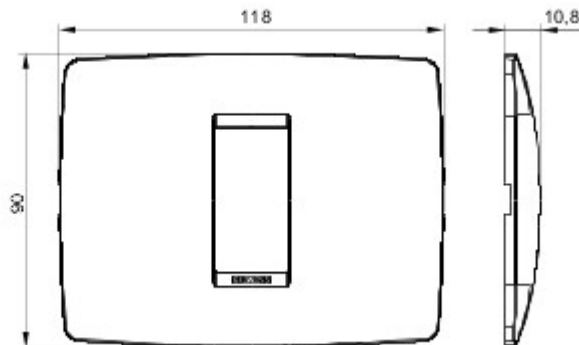

Serie platen voor de Chorus bekabelingstoestellen, in een groot aantal vormen, kleuren, materialen en afwerkingen. Inclusief zes verschillende vormen (ONE, GEO, LUX, ART, ICE en ICE Touch) voor rechthoekige dozen max. 12 modules en drie verschillende vormen (ONE International, GEO International en LUX International) geschikt voor ronde/vierkante dozen, in enkelvoudige of meervoudige horizontale/verticale modulaire uitvoering, van 2 max. 2+2+2+2 modules. Alle platen in de Chorus bekabelingstoestellen gebruiken dezelfde framehouders, zonder dat extra adapters nodig zijn. De serie omvat ook blinde platen, IP55 waterbestendige platen en zelfdragende platen voor profielen en panelen.

Serie	ONE	Omschrijving	1 stel
Kleur	Hennep	Materiaal	Technopolymeer
Afwerking	Glanzend	Voor steun-codes	GW16802, GW16803, GW16803N
Gloeidraadproef	650 °C	Thermospanning met kogel	70 °C
Standaard	EN 60669-1	Electrocod	0110

### DIMENSIONAL