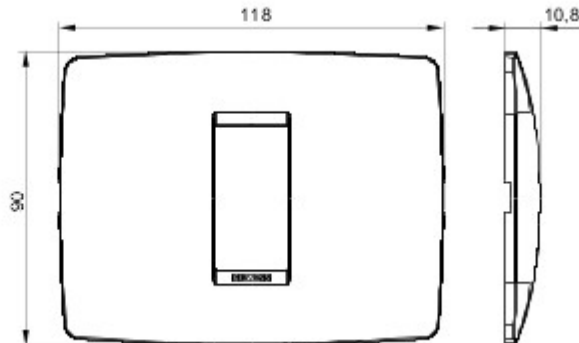

Serie platen voor de Chorus bekabelingstoestellen, in een groot aantal vormen, kleuren, materialen en afwerkingen. Inclusief zes verschillende vormen (ONE, GEO, LUX, ART, ICE en ICE Touch) voor rechthoekige dozen max. 12 modules en drie verschillende vormen (ONE International, GEO International en LUX International) geschikt voor ronde/vierkante dozen, in enkelvoudige of meervoudige horizontale/verticale modulaire uitvoering, van 2 max. 2+2+2+2 modules. Alle platen in de Chorus bekabelingstoestellen gebruiken dezelfde framehouders, zonder dat extra adapters nodig zijn. De serie omvat ook blinde platen, IP55 waterbestendige platen en zelfdragende platen voor profielen en panelen.

Serie	ONE	Omschrijving	1 stel
Kleur	Wit	Materiaal	Technopolymeer
Afwerking	Glanzend	Voor steun-codes	GW16802, GW16803, GW16803N
Gloeidraadproef	650 °C	Thermospanning met kogel	70 °C
Standaard	EN 60669-1	Electrocod	0110

### DIMENSIONAL