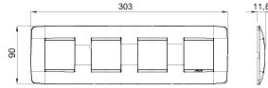

Serie platen voor de Chorus bekabelingstoestellen, in een groot aantal vormen, kleuren, materialen en afwerkingen. Inclusief zes verschillende vormen (ONE, GEO, LUX, ART, ICE en ICE Touch) voor rechthoekige dozen max. 12 modules en drie verschillende vormen (ONE International, GEO International en LUX International) geschikt voor ronde/vierkante dozen, in enkelvoudige of meervoudige horizontale/verticale modulaire uitvoering, van 2 max. 2+2+2+2 modules. Alle platen in de Chorus bekabelingstoestellen gebruiken dezelfde framehouders, zonder dat extra adapters nodig zijn. De serie omvat ook blinde platen, IP55 waterbestendige platen en zelfdragende platen voor profielen en panelen.

Serie	ONE International	Omschrijving	2+2+2+2 stellen
Type	Verticaal	Kleur	Teal
Materiaal	Technopolymeer	Afwerking	Ondoorzichtige afwerking
Voor steun-codes	GW16821, GW16822, GW16823, GW16821N, GW16822N	Voor doos	Rond/vierkant
Gloeidraadproef	650 °C	Thermospanning met kogel	70 °C
Standaard	EN 60669-1	Electrocod	0110

## DIMENSIONAL