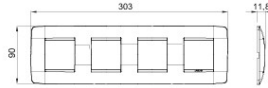

DIMENSIONAL