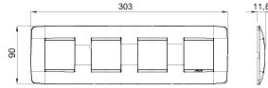

Serie platen voor de Chorus bekabelingstoestellen, in een groot aantal vormen, kleuren, materialen en afwerkingen. Inclusief zes verschillende vormen (ONE, GEO, LUX, ART, ICE en ICE Touch) voor rechthoekige dozen max. 12 modules en drie verschillende vormen (ONE International, GEO International en LUX International) geschikt voor ronde/vierkante dozen, in enkelvoudige of meervoudige horizontale/verticale modulaire uitvoering, van 2 max. 2+2+2+2 modules. Alle platen in de Chorus bekabelingstoestellen gebruiken dezelfde framehouders, zonder dat extra adapters nodig zijn. De serie omvat ook blinde platen, IP55 waterbestendige platen en zelfdragende platen voor profielen en panelen.

Serie	ONE International	Omschrijving	2+2+2+2 stellen
Type	Verticaal	Kleur	Hennep
Materiaal	Technopolymeer	Afwerking	Glanzend
Voor steun-codes	GW16821, GW16822, GW16823	Voor doos	Rond/vierkant
Gloeidraadproef	650 °C	Thermospanning met kogel	70 °C
Standaard	EN 60669-1	Electrocod	0111

## DIMENSIONAL