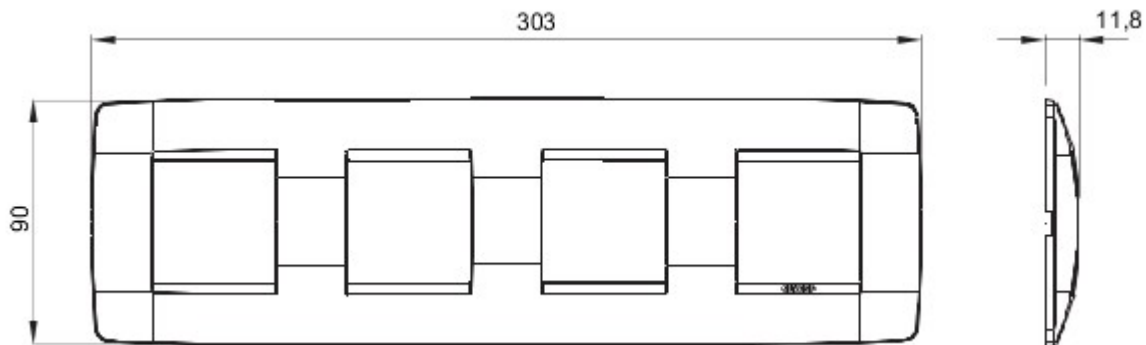

Serie platen voor de Chorus bekabelingstoestellen, in een groot aantal vormen, kleuren, materialen en afwerkingen. Inclusief zes verschillende vormen (ONE, GEO, LUX, ART, ICE en ICE Touch) voor rechthoekige dozen max. 12 modules en drie verschillende vormen (ONE International, GEO International en LUX International) geschikt voor ronde/vierkante dozen, in enkelvoudige of meervoudige horizontale/verticale modulaire uitvoering, van 2 max. 2+2+2+2 modules. Alle platen in de Chorus bekabelingstoestellen gebruiken dezelfde framehouders, zonder dat extra adapters nodig zijn. De serie omvat ook blinde platen, IP55 waterbestendige platen en zelfdragende platen voor profielen en panelen.

Serie	ONE International	Omschrijving	2+2+2+2 stellen
Type	Horizontale	Kleur	Goud
Materiaal	Technopolymeer	Afwerking	Ondoorzichtige afwerking
Voor steun-codes	GW16821, GW16822, GW16823, GW16821N, GW16822N	Voor doos	Rond/vierkant
Gloeidraadproef	650 °C	Thermospanning met kogel	70 °C
Standaard	EN 60669-1	Electrocod	0110

DIMENSIONAL

TECHNICAL SYMBOLOGY

STANDARDS/APPROVALS