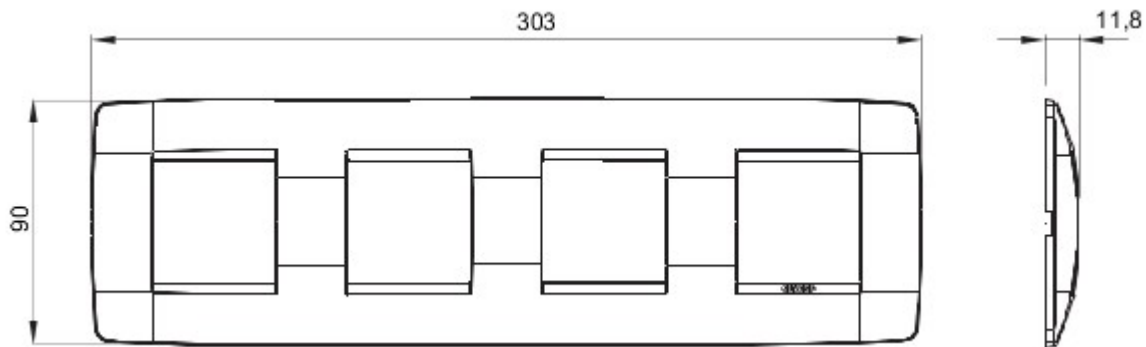

Serie platen voor de Chorus bekabelingstoestellen, in een groot aantal vormen, kleuren, materialen en afwerkingen. Inclusief zes verschillende vormen (ONE, GEO, LUX, ART, ICE en ICE Touch) voor rechthoekige dozen max. 12 modules en drie verschillende vormen (ONE International, GEO International en LUX International) geschikt voor ronde/vierkante dozen, in enkelvoudige of meervoudige horizontale/verticale modulaire uitvoering, van 2 max. 2+2+2+2 modules. Alle platen in de Chorus bekabelingstoestellen gebruiken dezelfde framehouders, zonder dat extra adapters nodig zijn. De serie omvat ook blinde platen, IP55 waterbestendige platen en zelfdragende platen voor profielen en panelen.

Serie	ONE International	Omschrijving	2+2+2+2 stellen
Type	Horizontale	Kleur	Tuscan red
Materiaal	Technopolymeer	Afwerking	Ondoorzichtige afwerking
Voor steun-codes	GW16821, GW16822, GW16823, GW16821N, GW16822N	Voor doos	Rond/vierkant
Gloeidraadproef	650 °C	Thermospanning met kogel	70 °C
Standaard	EN 60669-1	Electrocod	0110

DIMENSIONAL

TECHNICAL SYMBOLOGY

STANDARDS/APPROVALS